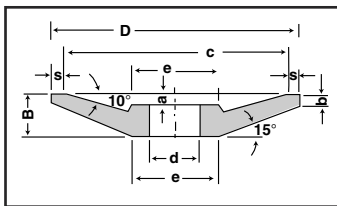

SAUCER TYPE & CUP WHEELS

KINIK CUP WHEELS

Shape D Straight Cup

KINIK CUP WHEELS

GRADES WA WHITE ALUMINUM OXIDE

D	B	d	a	c	r	s	WA46J	Price \$	WA60J	Price \$	WA80J	Price \$	WA100J	Price \$
4	2	1-1/4	1-9/16	3-1/2	3/16	1/4	635-530	27.10	635-532	27.10	635-534	27.10		
4	2	20mm	1-9/16	3-1/2	3/16	1/4	635-538	27.10	635-540	27.10	635-542	27.10	635-544	27.10
5	2-1/2	1-1/4	2	4-5/16	1/4	5/16	635-546	38.40	635-548	38.40	635-550	38.40		
6	3-1/8	1-1/4	2-1/2	5-1/8	1/4	3/8	635-554	68.00	635-556	68.00	635-558	68.00		

PA PINK ALUMINUM OXIDE

4	2	1-1/4	1-9/16	3-1/2	3/16	1/4	635-900	29.10	635-902	29.10	635-904	29.10	635-906	29.10
4	2	20mm	1-9/16	3-1/2	3/16	1/4	635-908	29.10	635-910	29.10	635-912	29.10		
5	2-1/2	1-1/4	2	4-5/16	1/4	5/16	635-916	41.50						
6	3-1/8	1-1/4	2-1/2	5-1/8	1/4	3/8			635-926	73.30				

KINIK SHAPE B SAUCER TYPE

KINIK SHAPE B SAUCER TYPE

Grades WA White Aluminum Oxide

D	B	d	a	b	c	e	s	WA46J	Price \$	WA60J	Price \$
6	5/8	1-1/4	1/4	1/8	5-3/8	2	5/16	635-970	39.90	635-972	39.90
7	11/16	1-1/4	5/16	1/8	6-1/4	2-3/8	5/16	635-978	39.90		