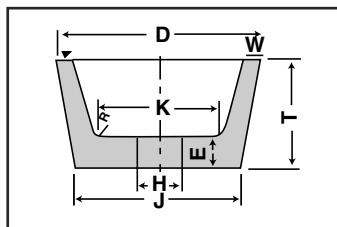

KINIK SHAPE B SAUCER TYPE

KINIK SHAPE B SAUCER TYPE

Grades WA White Aluminum Oxide

D	B	d	a	b	c	e	s	WA46J	Price \$	WA60J	Price \$
6	5/8	1-1/4	1/4	1/8	5-3/8	2	5/16	635-970	39.90	635-972	39.90
7	11/16	1-1/4	5/16	1/8	6-1/4	2-3/8	5/16	635-978	39.90		

KINIK SHAPE E FLARING CUP

KINIK SHAPE E FLARING CUP

Grades WA White Aluminum Oxide

D	T	H	W	E	J	K	WA46J	Price \$	WA60J	Price \$	WA80J	Price \$	WA100J	Price \$
4	2	1-1/4	6 mm	1/2	3	2-1/2	635-562	32.00	635-564	32.00	635-566	32.00	635-568	32.00
5	2	1-1/4	8 mm	1/2	4	3	635-570	41.50	635-572	41.50	635-574	41.50		
6	2	1-1/4	10 mm	1/2	4-1/2	4	635-578	46.40						