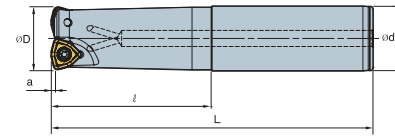

HFNA High Feed End Mills

(inch)

Designation	Code No.	Price \$	ØD	Ød	a	l	L	No. of Inserts	Insert	
HFNA	09100HR-2S100	148930	522.87	1.0000	1.00	0.06	2.362	5.512	2	WNMX09T316ZNN-M
	09100HR-2M100	148946	548.74	1.0000	1.00	0.06	4.724	7.874	2	
	09118HR-3S125	148982	608.44	1.1875	1.25	0.06	2.756	5.906	3	
	09118HR-3M125	149035	627.12	1.1875	1.25	0.06	4.724	7.874	3	
	09125HR-3S125	148983	608.44	1.2500	1.25	0.06	2.756	5.906	3	
	09125HR-3M125	148984	689.19	1.2500	1.25	0.06	4.724	7.874	3	
	09137HR-4S125	148985	772.75	1.3750	1.25	0.06	1.969	5.906	4	
	09150HR-4S125	148990	782.83	1.5000	1.25	0.06	1.969	5.906	4	
	09150HR-4M125	148991	796.44	1.5000	1.25	0.06	1.969	9.843	4	
	13125HR-2S125	149028	572.60	1.250	1.250	0.08	2.756	5.906	2	
13125HR-2M125	149029	589.73	1.250	1.250	0.08	4.724	7.874	2		
13131HR-2L125	145599	704.61	1.313	1.250	0.08	2.756	11.811	2		
13131HR-2M125	145598	616.71	1.313	1.250	0.08	2.874	7.874	2		
13131HR-2S125	145597	572.79	1.313	1.250	0.08	2.756	5.906	2		
13137HR-2L125	146798	727.30	1.375	1.250	0.08	1.969	11.811	2		
13137HR-2M125	146759	635.60	1.375	1.250	0.08	1.969	7.874	2		
13137HR-2S125	146630	589.82	1.375	1.250	0.08	1.969	5.906	2		
13150HR-3M150	149033	962.97	1.500	1.500	0.08	5.118	9.843	3		
13150HR-3S150	149032	800.29	1.500	1.500	0.08	2.362	5.906	3		
13150HR-3L150	146400	962.97	1.500	1.500	0.08	7.087	11.811	3		
13162HR-3L125	146868	901.23	1.625	1.250	0.08	1.969	11.811	3		
13162HR-3L150	146871	1,025.94	1.625	1.500	0.08	1.969	11.811	3		
13162HR-3M125	146859	858.60	1.625	1.250	0.08	1.969	9.843	3		
13162HR-3M150	146870	962.97	1.625	1.500	0.08	1.969	9.843	3		
13162HR-3S125	146856	800.29	1.625	1.250	0.08	1.969	5.906	3		
13162HR-3S150	146869	934.07	1.625	1.500	0.08	1.969	5.906	3		