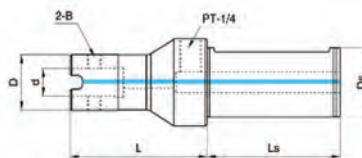

Milling Cutters

MX Holders for VMD Max Drill — Cylindrical Shank Type

(mm)

Model	Code No.	Price \$	Ds	d	L	D	Ls	Screw (B)	Drive Ring
MXA-3213115	156172	269.60	32	13	115	28	70	MTB-08115	DVR-281310
MXA-3213200	156174	404.42	32	13	200	28	70	MTB-08115	DVR-281310
MXA-3213300	156176	404.42	32	13	300	28	70	MTB-08115	DVR-281310
MXA-4016125	156178	303.32	40	16	125	32	80	MTB-08115	DVR-321610
MXA-4016200	156180	337.03	40	16	200	32	80	MTB-08115	DVR-321610
MXA-4016300	156182	437.18	40	16	300	32	80	MTB-08115	DVR-321610
MXA-4022148	156184	337.03	40	22	148	40	80	MTB-10145	DVR-402212
MXA-4022200	156186	404.42	40	22	200	40	80	MTB-10145	DVR-402212
MXA-4022300	156188	471.86	40	22	300	40	80	MTB-10145	DVR-402212
MXA-4027168	156190	404.42	40	27	168	48	80	MTB-12175	DVR-482712
MXA-4027300	156192	539.25	40	27	300	48	80	MTB-12175	DVR-482712
MXA-4032186	156194	471.86	40	32	186	58	80	MTB-12195	DVR-583214
MXA-4032300	156196	539.25	40	32	300	58	80	MTB-12195	DVR-583214
MXA-5040186	156198	539.25	50	40	186	70	100	MTB-16260	DVR-704014
MXA-5040300	156200	674.02	50	40	300	70	100	MTB-16260	DVR-704014
MXA-5050184	156202	606.63	50	50	184	80	100	MTB-16260	DVR-805016
MXA-5050300	156204	775.17	50	50	300	80	100	MTB-16260	DVR-805016