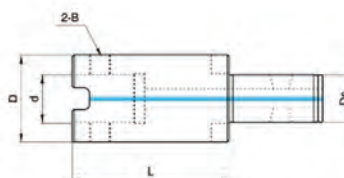

MXB Extension Holders for VMD Max Drill

(mm)

Model	Code No.	Price $	Ds	d	L	D	Screw (B)	Drive Ring
MXB-2813115	156216	269.60	13	13	115	28	MTB-08115	DVR-281310
MXB-2813150	156218	286.42	13	13	150	28	MTB-08115	DVR-281310
MXB-2813200	156220	286.42	13	13	200	28	MTB-08115	DVR-281310
MXB-2813300	156222	337.03	13	13	300	28	MTB-08115	DVR-281310
MXB-3216115	156224	286.33	16	16	115	32	MTB-08115	DVR-321610
MXB-3216200	156226	303.32	16	16	200	32	MTB-08115	DVR-321610
MXB-3216300	156228	370.70	16	16	300	32	MTB-08115	DVR-321610
MXB-4022113	156230	303.32	22	22	113	40	MTB-10145	DVR-402212
MXB-4022200	156232	337.03	22	22	200	40	MTB-10145	DVR-402212
MXB-4022300	156234	404.42	22	22	300	40	MTB-10145	DVR-402212
MXB-4827113	156236	337.03	27	27	113	48	MTB-12175	DVR-482712
MXB-1827200	156238	404.42	27	27	200	48	MTB-12175	DVR-482712
MXB-4827300	156240	471.86	27	27	300	48	MTB-12175	DVR-482712
MXB-5832186	156242	438.08	32	32	186	58	MTB-12195	DVR-583214
MXB-5832300	156244	539.25	32	32	300	58	MTB-12195	DVR-583214
MXB-7040186	156246	471.86	40	40	186	70	MTB-16260	DVR-704014
MXB-7040300	156248	606.63	40	40	300	70	MTB-16260	DVR-704014
MXB-7040500	156250	842.55	40	40	500	70	MTB-16260	DVR-704014
MXB-8050204	156252	539.25	50	50	204	80	MTB-16260	DVR-805016
MXB-8050300	156254	741.40	50	50	300	80	MTB-16260	DVR-805016
MXB-8050500	156256	1,011.05	50	50	500	80	MTB-16260	DVR-805016