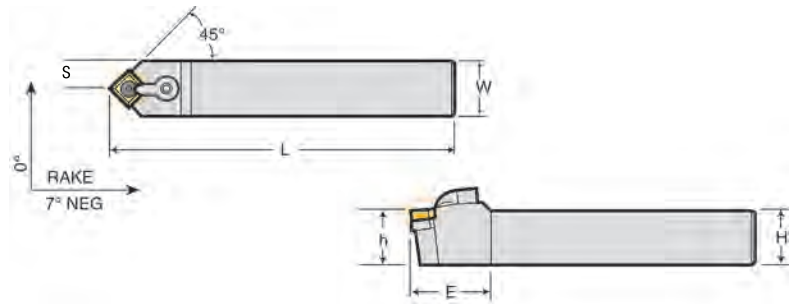

## MSDNN

Ref	Holder Style		Application							Inserts				Parts			
Comment	D Style, Approach Angle 45°		Turning, Copying											   			
MSDNN	Code #	Price \$	H	W	L	S	h	E		Clamp	Clamp Screw	Shim	Pin				
12-4B	145860	75.14	0.750	0.750	4.500	0.375	0.750	1.375		SN□□43□	CL-20 146918 \$ 10.00	XNS-48 146922 \$ 2.31	ISSN-432 146903 \$ 10.80	NL-46 146912 \$ 5.04			
16-4D	145799	217.17	1.000	1.000	6.000	0.500	1.000	1.375	SN□□43□	CL-9 146916 \$ 10.00	XNS-59 146921 \$ 2.38	ISSN-432 146903 \$ 10.80	NL-46 146912 \$ 5.04				
85-4D	145759	267.05	1.250	1.000	6.000	0.500	1.000	1.375		CL-12 146917 \$ 10.00	XNS-510 146920 \$ 2.38	ISSN-533 146904 \$ 12.49	NL-58 146913 \$ 5.61				
20-5E	147227	177.14	1.250	1.250	7.000	0.625	1.250	1.610	SN□□54□	CL-12 146917 \$ 10.00	XNS-510 146920 \$ 2.38	ISSN-533 146904 \$ 12.49	NL-58 146913 \$ 5.61				
85-5D	145763	177.14	1.250	1.000	6.000	0.500	1.250	1.610		CL-12 146917 \$ 10.00	XNS-510 146920 \$ 2.38	ISSN-633 146905 \$ 16.04	NL-68 146914 \$ 6.30				
20-6D	145866	267.05	1.250	1.250	6.000	0.625	1.250	1.750	SN□□64□	CL-12 146917 \$ 10.00	XNS-510 146920 \$ 2.38	ISSN-633 146905 \$ 16.04	NL-68 146914 \$ 6.30				
24-6E	147404	202.00	1.500	1.500	7.000	0.750	1.500	1.750		CL-12 146917 \$ 10.00	XNS-510 146920 \$ 2.38	ISSN-633 146905 \$ 16.04	NL-68 146914 \$ 6.30				