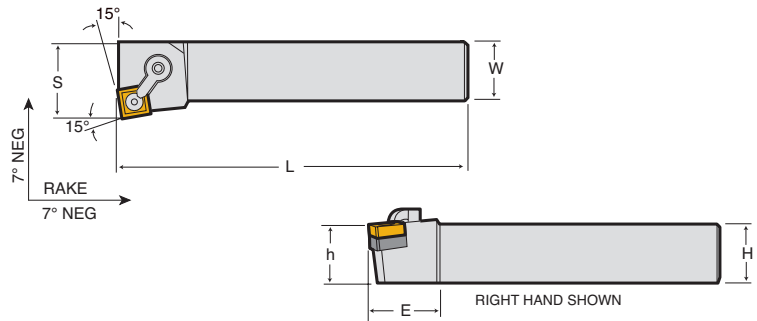

MSKNR/L

Ref	Holder Style		Application							Inserts				Parts			
Comment	K Style, Approach Angle 75°		Facing														
MSKNR/L	Code #		Code #		H	W	L	S	h	E		Clamp	Clamp Screw	Shim	Pin		
	Right	Price $	Left	Price $													
16-4D	145849	222.45	145850	222.45	1.000	1.000	6.000	1.250	1.000	1.250	SN□□43□	CL-9 146916 $ 9.75	XNS-59 146921 $ 2.38	ISSN-432 146903 $ 10.80	NL-46 146912 $ 5.04		
20-6D	145853	267.05			1.250	1.250	6.000	1.500	1.250	1.560	SN□□64□	CL-12 146917 $ 10.00	XNS-510 146920 $ 2.38	ISSN-633 146905 $ 16.04	NL-68 146914 $ 6.30		
24-6E	145855	314.24			1.500	1.500	7.000	2.000	1.500	1.560		CL-12 146917 $ 10.00	XNS-510 146920 $ 2.38	ISSN-633 146905 $ 16.04	NL-68 146914 $ 6.30		

➤ P. E19-22, E38, E40