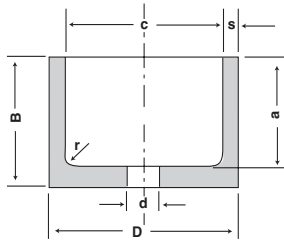

## Kinik Aluminum Oxide Straight Cup Grinding Wheels

Shape D Straight Cup

WA White Aluminum Oxide							WA46J	Price \$	WA60J	Price \$	WA80J	Price \$	WA100J	Price \$
D	B	d	a	c	r	s								
4	2	1-1/4	1-9/16	3-1/2	3/16	1/4	635530	54.01	635532	53.23	635534	53.23	-	-
4	2	20mm	1-9/16	3-1/2	3/16	1/4	635538	53.23	635540	53.23	635542	53.23	635544	53.23
5	2-1/2	1-1/4	2	4-5/16	1/4	5/16	635546	76.06	635548	76.58	635550	76.06	-	-
6	3-1/8	1-1/4	2-1/2	5-1/8	1/4	3/8	635554	136.50	635556	136.50	635558	136.50	-	-
PA Pink Aluminum Oxide							PA46J	Price \$	PA60J	Price \$	PA80J	Price \$	PA100J	Price \$
4	2	1-1/4	1-9/16	3-1/2	3/16	1/4	635900	57.76	635902	57.76	635904	57.76	635906	57.76
4	2	20mm	1-9/16	3-1/2	3/16	1/4	635908	57.76	635910	55.13	635912	55.13	-	-
5	2-1/2	1-1/4	2	4-5/16	1/4	5/16	635916	79.90	-	-	-	-	-	-
6	3-1/8	1-1/4	2-1/2	5-1/8	1/4	3/8	-	-	635926	145.86	-	-	-	-

## Kinik Aluminum Oxide Shape B Saucer Type Grinding Wheels

WA WHITE ALUMINUM OXIDE										WA46J	Price \$	WA60J	Price \$
D	B	d	a	b	c	e	s						
6	5/8	1-1/4	1/4	1/8	5-3/8	2	5/16	635970	76.68	635972	76.68		
7	11/16	1-1/4	5/16	1/8	6-1/4	2-3/8	5/16	635978	78.62	635980	91.93		

## Kinik Aluminum Oxide Shape E Flaring Cup Grinding Wheels

WA White Aluminum Oxide							WA46J	Price \$	WA60J	Price \$	WA80J	Price \$	WA100J	Price \$
D	T	H	W	E	J	K								
4	2	1-1/4	6 mm	1/2	3	2-1/2	635562	63.55	635564	60.03	635566	63.55	635568	63.55
5	2	1-1/4	8 mm	1/2	4	3	635570	79.90	635572	79.90	635574	79.90	-	-
6	2	1-1/4	10 mm	1/2	4-1/2	4	635578	89.83	635580	89.83	-	-	-	-
PA Pink Aluminum Oxide							PA46J	Price \$	PA60J	Price \$	PA80J	Price \$	PA100J	Price \$
4	2	1-1/4	6 mm	1/2	3	2-1/2	635940	63.19	-	-	-	-	-	-
5	2	1-1/4	8 mm	1/2	4	3	635948	86.53	635950	86.53	-	-	-	-