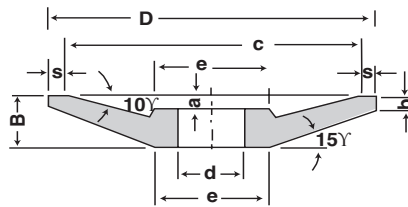

## Kinik Aluminum Oxide Straight Cup Grinding Wheels

Shape D Straight Cup

WA White Aluminum Oxide							WA46J	Price \$	WA60J	Price \$	WA80J	Price \$	WA100J	Price \$
D	B	d	a	c	r	s								
4	2	1-1/4	1-9/16	3-1/2	3/16	1/4	635530	54.01	635532	53.23	635534	53.23	-	-
4	2	20mm	1-9/16	3-1/2	3/16	1/4	635538	53.23	635540	53.23	635542	53.23	635544	53.23
5	2-1/2	1-1/4	2	4-5/16	1/4	5/16	635546	76.06	635548	76.58	635550	76.06	-	-
6	3-1/8	1-1/4	2-1/2	5-1/8	1/4	3/8	635554	136.50	635556	136.50	635558	136.50	-	-
PA Pink Aluminum Oxide							PA46J	Price \$	PA60J	Price \$	PA80J	Price \$	PA100J	Price \$
4	2	1-1/4	1-9/16	3-1/2	3/16	1/4	635900	57.76	635902	57.76	635904	57.76	635906	57.76
4	2	20mm	1-9/16	3-1/2	3/16	1/4	635908	57.76	635910	55.13	635912	55.13	-	-
5	2-1/2	1-1/4	2	4-5/16	1/4	5/16	635916	79.90	-	-	-	-	-	-
6	3-1/8	1-1/4	2-1/2	5-1/8	1/4	3/8	-	-	635926	145.86	-	-	-	-

## Kinik Aluminum Oxide Shape B Saucer Type Grinding Wheels

WA WHITE ALUMINUM OXIDE										WA46J	Price \$	WA60J	Price \$
D	B	d	a	b	c	e	s						
6	5/8	1-1/4	1/4	1/8	5-3/8	2	5/16	635970	76.68	635972	76.68		
7	11/16	1-1/4	5/16	1/8	6-1/4	2-3/8	5/16	635978	78.62	635980	91.93		

## Kinik Aluminum Oxide Shape E Flaring Cup Grinding Wheels

WA White Aluminum Oxide							WA46J	Price \$	WA60J	Price \$	WA80J	Price \$	WA100J	Price \$
D	T	H	W	E	J	K								
4	2	1-1/4	6 mm	1/2	3	2-1/2	635562	63.55	635564	60.03	635566	63.55	635568	63.55
5	2	1-1/4	8 mm	1/2	4	3	635570	79.90	635572	79.90	635574	79.90	-	-
6	2	1-1/4	10 mm	1/2	4-1/2	4	635578	89.83	635580	89.83	-	-	-	-
PA Pink Aluminum Oxide							PA46J	Price \$	PA60J	Price \$	PA80J	Price \$	PA100J	Price \$
4	2	1-1/4	6 mm	1/2	3	2-1/2	635940	63.19	-	-	-	-	-	-
5	2	1-1/4	8 mm	1/2	4	3	635948	86.53	635950	86.53	-	-	-	-