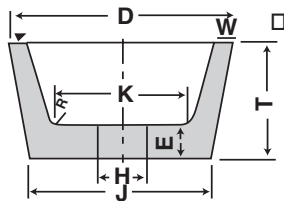

## Kinik Aluminum Oxide Straight Cup Grinding Wheels

Shape D Straight Cup

WA White Aluminum Oxide							WA46J	Price \$	WA60J	Price \$	WA80J	Price \$	WA100J	Price \$
D	B	d	a	c	r	s								
4	2	1-1/4	1-9/16	3-1/2	3/16	1/4	635530	54.01	635532	53.23	635534	53.23	-	-
4	2	20mm	1-9/16	3-1/2	3/16	1/4	635538	53.23	635540	53.23	635542	53.23	635544	53.23
5	2-1/2	1-1/4	2	4-5/16	1/4	5/16	635546	76.06	635548	76.58	635550	76.06	-	-
6	3-1/8	1-1/4	2-1/2	5-1/8	1/4	3/8	635554	136.50	635556	136.50	635558	136.50	-	-
PA Pink Aluminum Oxide							PA46J	Price \$	PA60J	Price \$	PA80J	Price \$	PA100J	Price \$
4	2	1-1/4	1-9/16	3-1/2	3/16	1/4	635900	57.76	635902	57.76	635904	57.76	635906	57.76
4	2	20mm	1-9/16	3-1/2	3/16	1/4	635908	57.76	635910	55.13	635912	55.13	-	-
5	2-1/2	1-1/4	2	4-5/16	1/4	5/16	635916	79.90	-	-	-	-	-	-
6	3-1/8	1-1/4	2-1/2	5-1/8	1/4	3/8	-	-	635926	145.86	-	-	-	-

## Kinik Aluminum Oxide Shape B Saucer Type Grinding Wheels

WA WHITE ALUMINUM OXIDE										WA46J	Price \$	WA60J	Price \$
D	B	d	a	b	c	e	s						
6	5/8	1-1/4	1/4	1/8	5-3/8	2	5/16	635970	76.68	635972	76.68		
7	11/16	1-1/4	5/16	1/8	6-1/4	2-3/8	5/16	635978	78.62	635980	91.93		

## Kinik Aluminum Oxide Shape E Flaring Cup Grinding Wheels

WA White Aluminum Oxide							WA46J	Price \$	WA60J	Price \$	WA80J	Price \$	WA100J	Price \$
D	T	H	W	E	J	K								
4	2	1-1/4	6 mm	1/2	3	2-1/2	635562	63.55	635564	60.03	635566	63.55	635568	63.55
5	2	1-1/4	8 mm	1/2	4	3	635570	79.90	635572	79.90	635574	79.90	-	-
6	2	1-1/4	10 mm	1/2	4-1/2	4	635578	89.83	635580	89.83	-	-	-	-
PA Pink Aluminum Oxide							PA46J	Price \$	PA60J	Price \$	PA80J	Price \$	PA100J	Price \$
4	2	1-1/4	6 mm	1/2	3	2-1/2	635940	63.19	-	-	-	-	-	-
5	2	1-1/4	8 mm	1/2	4	3	635948	86.53	635950	86.53	-	-	-	-