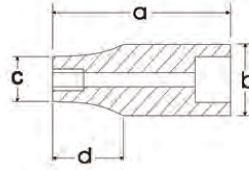

Size	Overall Length (a)	Drive End (b)	Hex End (c)	Taper Length (d)	Dynamic EDP	6-point Code No.	Price \$	Dynamic EDP	12-point Code No.	Price \$
3/8"	1.50"	0.86"	0.57"	0.67"	D016312	866338	10.63	D015412	866743	9.53
7/16"	1.50"	0.86"	0.67"	0.67"	D016314	866339	10.63	D015414	866744	9.42
1/2"	1.50"	0.86"	0.73"	0.67"	D016316	866340	10.99	D015416	866745	9.42
9/16"	1.50"	0.86"	0.81"	0.67"	D016318	866341	10.99	D015418	866746	9.42
5/8"	1.50"	0.86"	0.86"	-	D016320	866342	11.07	D015420	866747	10.34
11/16"	1.50"	0.94"	0.94"	-	D016322	866343	11.07	D015422	866748	11.18
3/4"	1.50"	1.02"	1.02"	-	D016324	866344	11.75	D015424	866749	11.91
13/16"	1.50"	1.09"	1.09"	-	D016326	866345	12.95	D015426	866750	12.33
7/8"	1.50"	1.17"	1.17"	-	D016328	866346	13.32	D015428	866751	13.35
15/16"	1.57"	1.25"	1.25"	-	D016330	866347	13.63	D015430	866752	14.06
1"	1.65"	1.33"	1.33"	-	D016332	866348	13.86	D015432	866753	14.80
1-1/16"	1.65"	1.41"	1.41"	-	D016334	866349	15.54	D015434	866754	16.16
1-1/8"	1.69"	1.49"	1.49"	-	D016336	866350	15.64	D015436	866755	17.80
1-3/16"	1.73"	1.57"	1.57"	-	D016338	866351	17.32	D015438	866756	19.25
1-1/4"	1.73"	1.65"	1.65"	-	D016340	866352	17.32	D015440	866757	19.88
1-5/16"	1.73"	1.72"	1.72"	-	D016342	866353	17.76	D015442	866758	20.21