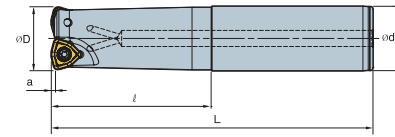

HFNA High Feed End Mills

(inch)

Designation	Code No.	Price \$	ØD	Ød	a	l	L	No. of Inserts	Insert	
HFNA	09100HR-2S100	148930	400.08	1.0000	1.00	0.06	2.362	5.512	2	WNMX09T316ZNN-M
	09100HR-2M100	148946	403.01	1.0000	1.00	0.06	4.724	7.874	2	
	09118HR-3S125	148982	446.87	1.1875	1.25	0.06	2.756	5.906	3	
	09118HR-3M125	149035	460.57	1.1875	1.25	0.06	4.724	7.874	3	
	09125HR-3S125	148983	446.87	1.2500	1.25	0.06	2.756	5.906	3	
	09125HR-3M125	148984	506.16	1.2500	1.25	0.06	4.724	7.874	3	
	09137HR-4S125	148985	567.54	1.3750	1.25	0.06	1.969	5.906	4	
	09150HR-4S125	148990	574.95	1.5000	1.25	0.06	1.969	5.906	4	
	09150HR-4M125	148991	584.94	1.5000	1.25	0.06	1.969	9.843	4	
13125HR-2S125	149028	420.54	1.250	1.250	0.08	2.756	5.906	2	WNMX130520-ZNN-M	
13125HR-2M125	149029	433.12	1.250	1.250	0.08	4.724	7.874	2		
13131HR-2L125	145599	517.50	1.313	1.250	0.08	2.756	11.811	2		
13131HR-2M125	145598	452.94	1.313	1.250	0.08	2.874	7.874	2		
13131HR-2S125	145597	420.67	1.313	1.250	0.08	2.756	5.906	2		
13137HR-2L125	146798	534.16	1.375	1.250	0.08	1.969	11.811	2		
13137HR-2M125	146759	466.81	1.375	1.250	0.08	1.969	7.874	2		
13137HR-2S125	146630	433.19	1.375	1.250	0.08	1.969	5.906	2		
13150HR-3M150	149033	707.25	1.500	1.500	0.08	5.118	9.843	3		
13150HR-3S150	149032	587.76	1.500	1.500	0.08	2.362	5.906	3		
13150HR-3L150	146400	707.25	1.500	1.500	0.08	7.087	11.811	3		
13162HR-3L125	146868	661.91	1.625	1.250	0.08	1.969	11.811	3		
13162HR-3L150	146871	753.50	1.625	1.500	0.08	1.969	11.811	3		
13162HR-3M125	146859	630.60	1.625	1.250	0.08	1.969	9.843	3		
13162HR-3M150	146870	707.25	1.625	1.500	0.08	1.969	9.843	3		
13162HR-3S125	146856	587.76	1.625	1.250	0.08	1.969	5.906	3		
13162HR-3S150	146869	686.02	1.625	1.500	0.08	1.969	5.906	3		