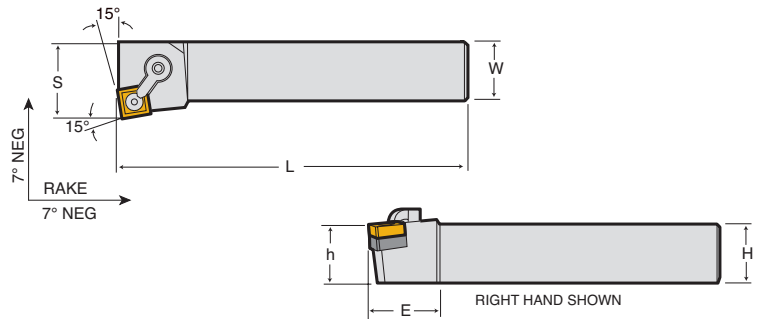

MSDNN

Ref	Holder Style		Application							Inserts	Parts			
Comment	D Style, Approach Angle 45°		Turning, Copying											
MSDNN	Code #	Price \$	H	W	L	S	h	E	Clamp					
12-4B	145860	55.18	0.750	0.750	4.500	0.375	0.750	1.375	SN□□43□	CL-20 146918 \$ 7.35	XNS-48 146922 \$ 1.66	ISSN-432 146903 \$ 7.93	NL-46 146912 \$ 3.63	
16-4D	145799	159.51	1.000	1.000	6.000	0.500	1.000	1.375		CL-9 146916 \$ 7.35	XNS-59 146921 \$ 1.75	ISSN-432 146903 \$ 7.93	NL-46 146912 \$ 3.63	
85-4D	145759	196.13	1.250	1.000	6.000	0.500	1.000	1.375		CL-12 146917 \$ 7.35	XNS-510 146920 \$ 1.75	ISSN-533 146904 \$ 8.98	NL-58 146913 \$ 4.13	
20-5E	147227	130.10	1.250	1.250	7.000	0.625	1.250	1.610	SN□□54□	CL-12 146917 \$ 7.35	XNS-510 146920 \$ 1.75	ISSN-533 146904 \$ 8.98	NL-58 146913 \$ 4.13	
85-5D	145763	130.10	1.250	1.000	6.000	0.500	1.250	1.610		CL-12 146917 \$ 7.35	XNS-510 146920 \$ 1.75	ISSN-633 146905 \$ 11.78	NL-68 146914 \$ 4.62	
20-6D	145866	196.13	1.250	1.250	6.000	0.625	1.250	1.750	SN□□64□	CL-12 146917 \$ 7.35	XNS-510 146920 \$ 1.75	ISSN-633 146905 \$ 11.78	NL-68 146914 \$ 4.62	
24-6E	147404	148.36	1.500	1.500	7.000	0.750	1.500	1.750		CL-12 146917 \$ 7.35	XNS-510 146920 \$ 1.75	ISSN-633 146905 \$ 11.78	NL-68 146914 \$ 4.62	

➤ P. E19-22, E38, E40

MSKNR/L

Ref	Holder Style		Application							Inserts	Parts				
Comment	K Style, Approach Angle 75°		Facing												
MSKNR/L	Code #		Code #		H	W	L	S	h						E
16-4D	145849	163.38	145850	163.38	1.000	1.000	6.000	1.250	1.000	1.250	SN□□43□	CL-9 146916 \$ 7.02	XNS-59 146921 \$ 1.75	ISSN-432 146903 \$ 7.93	NL-46 146912 \$ 3.63
20-6D	145853	196.13			1.250	1.250	6.000	1.500	1.250	1.560		CL-12 146917 \$ 7.35	XNS-510 146920 \$ 1.75	ISSN-633 146905 \$ 11.78	NL-68 146914 \$ 4.62
24-6E	145855	230.79			1.500	1.500	7.000	2.000	1.500	1.560	SN□□64□	CL-12 146917 \$ 7.35	XNS-510 146920 \$ 1.75	ISSN-633 146905 \$ 11.78	NL-68 146914 \$ 4.62