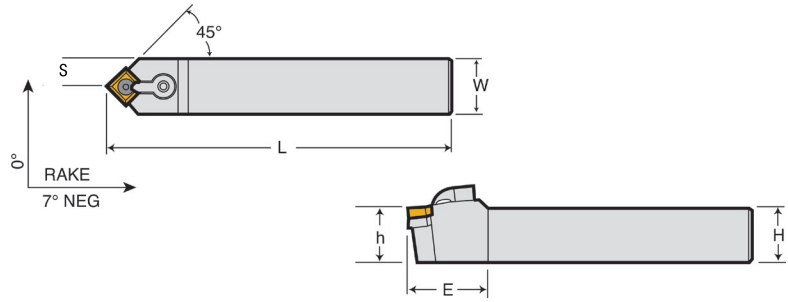

MSDNN

Ref	Holder Style		Application							Inserts	Parts			
Comment	D Style, Approach Angle 45°		Turning, Copying											
MSDNN	Code #	Price \$	H	W	L	S	h	E	Clamp					
12-4B	145860	55.18	0.750	0.750	4.500	0.375	0.750	1.375	SN□□43□	CL-20 146918 \$ 7.35	XNS-48 146922 \$ 1.66	ISSN-432 146903 \$ 7.93	NL-46 146912 \$ 3.63	
16-4D	145799	159.51	1.000	1.000	6.000	0.500	1.000	1.375		CL-9 146916 \$ 7.35	XNS-59 146921 \$ 1.75	ISSN-432 146903 \$ 7.93	NL-46 146912 \$ 3.63	
85-4D	145759	196.13	1.250	1.000	6.000	0.500	1.000	1.375		CL-12 146917 \$ 7.35	XNS-510 146920 \$ 1.75	ISSN-533 146904 \$ 8.98	NL-58 146913 \$ 4.13	
20-5E	147227	130.10	1.250	1.250	7.000	0.625	1.250	1.610	SN□□54□	CL-12 146917 \$ 7.35	XNS-510 146920 \$ 1.75	ISSN-533 146904 \$ 8.98	NL-58 146913 \$ 4.13	
85-5D	145763	130.10	1.250	1.000	6.000	0.500	1.250	1.610		CL-12 146917 \$ 7.35	XNS-510 146920 \$ 1.75	ISSN-633 146905 \$ 11.78	NL-68 146914 \$ 4.62	
20-6D	145866	196.13	1.250	1.250	6.000	0.625	1.250	1.750	SN□□64□	CL-12 146917 \$ 7.35	XNS-510 146920 \$ 1.75	ISSN-633 146905 \$ 11.78	NL-68 146914 \$ 4.62	
24-6E	147404	148.36	1.500	1.500	7.000	0.750	1.500	1.750		CL-12 146917 \$ 7.35	XNS-510 146920 \$ 1.75	ISSN-633 146905 \$ 11.78	NL-68 146914 \$ 4.62	

➤ P. E19-22, E38, E40

MSKNR/L

Ref	Holder Style		Application							Inserts	Parts				
Comment	K Style, Approach Angle 75°		Facing												
MSKNR/L	Code #		Code #		H	W	L	S	h						E
16-4D	145849	163.38	145850	163.38	1.000	1.000	6.000	1.250	1.000	1.250	SN□□43□	CL-9 146916 \$ 7.02	XNS-59 146921 \$ 1.75	ISSN-432 146903 \$ 7.93	NL-46 146912 \$ 3.63
20-6D	145853	196.13			1.250	1.250	6.000	1.500	1.250	1.560		CL-12 146917 \$ 7.35	XNS-510 146920 \$ 1.75	ISSN-633 146905 \$ 11.78	NL-68 146914 \$ 4.62
24-6E	145855	230.79			1.500	1.500	7.000	2.000	1.500	1.560	SN□□64□	CL-12 146917 \$ 7.35	XNS-510 146920 \$ 1.75	ISSN-633 146905 \$ 11.78	NL-68 146914 \$ 4.62